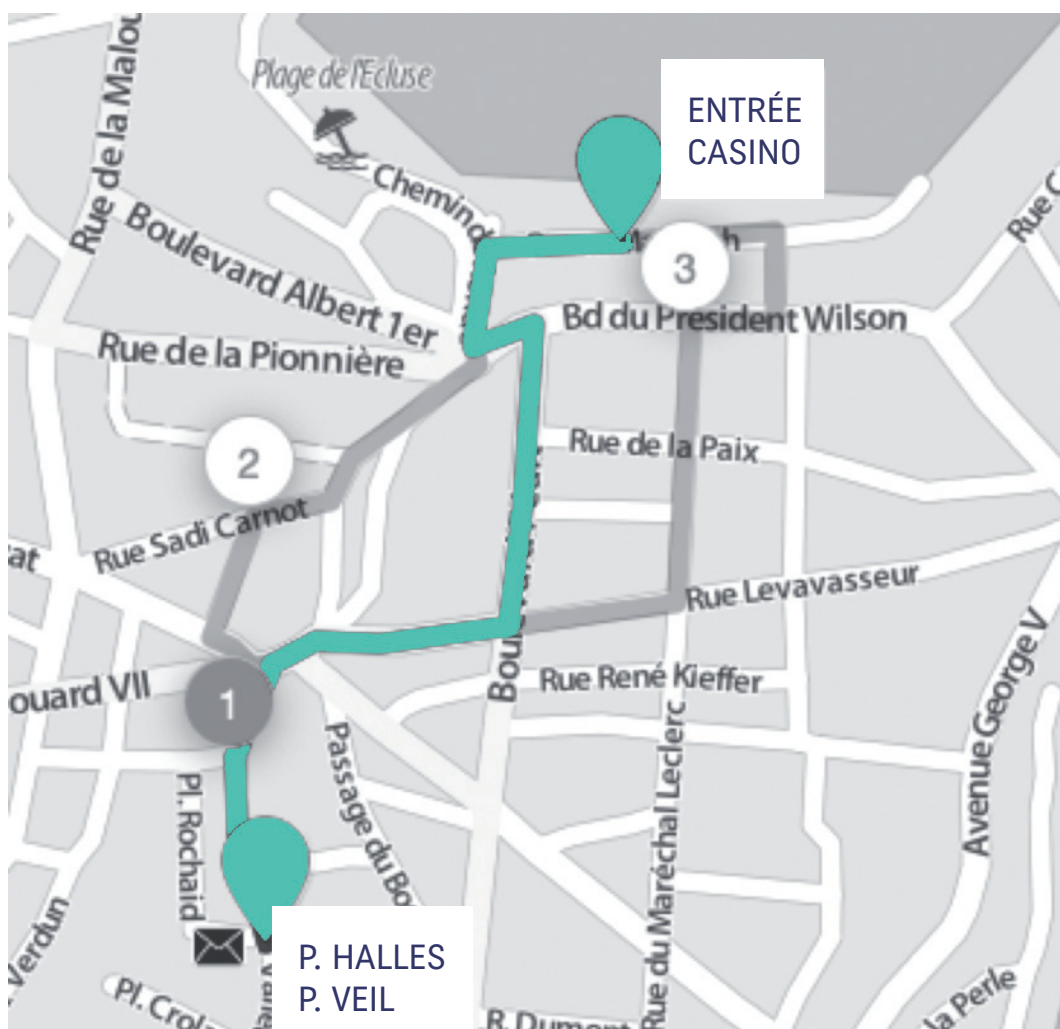

29^e RENCONTRES RÉGIONALES COURANTS PORTEURS

LES DOIGTS DANS LA PRISE avec Courants Porteurs, connectez-vous en réseau !

CASINO DE DINARD • VENDREDI 27 MAI 2016

Les 29^e Rencontres Régionales du réseau Courants Porteurs seront branchées :
vous êtes invités à vous connecter en mode collaboratif.

Plan d'accès
en page suivante

29^e RENCONTRES RÉGIONALES COURANTS PORTEURS

PLAN D'ACCÈS ET LOCALISATION DU PARKING PUBLIC

Le stationnement étant payant aux alentours du Casino de Dinard, nous vous recommandons fortement d'utiliser le parking public indiqué sur le plan et qui est situé à dix minutes à pied du Casino.

Vous entrerez au Casino par la promenade côté mer.

COURANTS PORTEURS

L'esprit entrepreneur